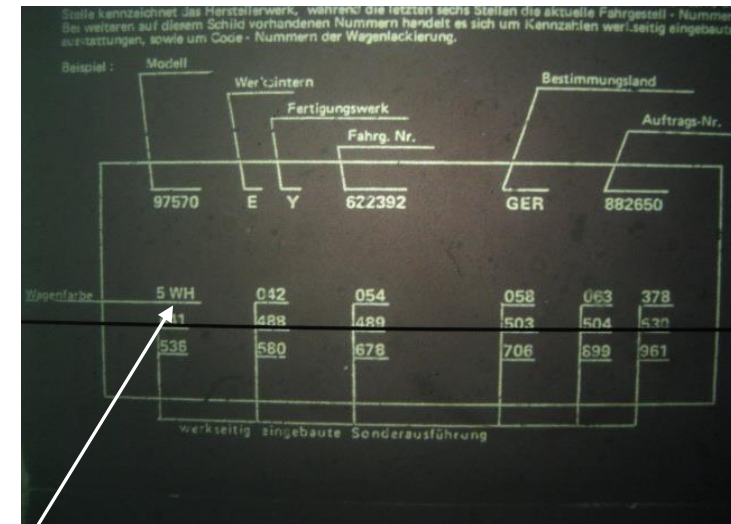

# Farbcodetabelle Bedford Blitz

Das Typenschild befindet sich am hinteren Holm der Fahrertür.

| Nr. | Opel Teilenummer | Bezeichnung                             | Opel Code      | Farbcode auf Typenschild | VAU Vergleichsnummer | Verwendungszeitraum |
|-----|------------------|---|----------------|--------------------------|----------------------|---------------------|
| 1   | 15 20 102        | Aschgrau                                | Code 32        | 3 WH                     | VAU 7009             | 62-74               |
| 2   | 15 20 223        | Stratosphärenblau oder Light Blue Extra | Code 33        | 7 BL                     | VAU 5131             | 76-78               |
| 3   | 15 20 453        | Griechischweis oder Polarweis           | Code 31        | 1 WH                     | VAU 4032             | 76-87               |
| 4   | 15 20 503        | Matadorrot                              | Code 34        | 4 RD                     | -                    |                     |
| 5   | 15 20 551        | Cargorot                                | Code 47        | 6 RD bzw. 9RD            | -                    | 75-77               |
| 6   | 15 20 552        | Cargoweis                               | Code 44        | 5WH bzw. 4 WH            | VAU 466              | 74-92               |
| 7   | 15 20 553        | Cargoblau                               | Code 42        | 1 BL bzw. 4BL            | VAU 5065             | 74-75               |
| 8   | 15 20 554        | Cargoorange                             | Code 41        | 1 RD bzw. 7 RD           | VAU 231              | 74-75               |
| 9   | 15 20 555        | Cargogelb                               | Code 4 bzw. 43 | YW bzw. 1YB              | VAU 195              | 74-84               |
| 10  | 15 20 556        | Cargogrün                               | Code 45        | 6 GN bzw. 3 GN           | VAU 6020             | 74-77               |
| 11  | 15 20 556        | Cargogrün                               | Code 45        | 6 GN                     | VAU 6163             | 75-86               |
| 12  | 16 20 557        | Cargochartreuse                         | Code 46        | 7 GN                     | -                    |                     |
| 13  | 15 20 558        | Grau                                    | Code 46        | 9 XB                     | -                    |                     |
| 14  | 15 20 559        | Hellrot                                 | Code 47        | 8 RD                     | VAU 3168             | 78-86               |
| 15  | 16 20 560        | Cargobeige                              | Code OP 7202   | 7 YB                     | OP 7202              | 80-86               |